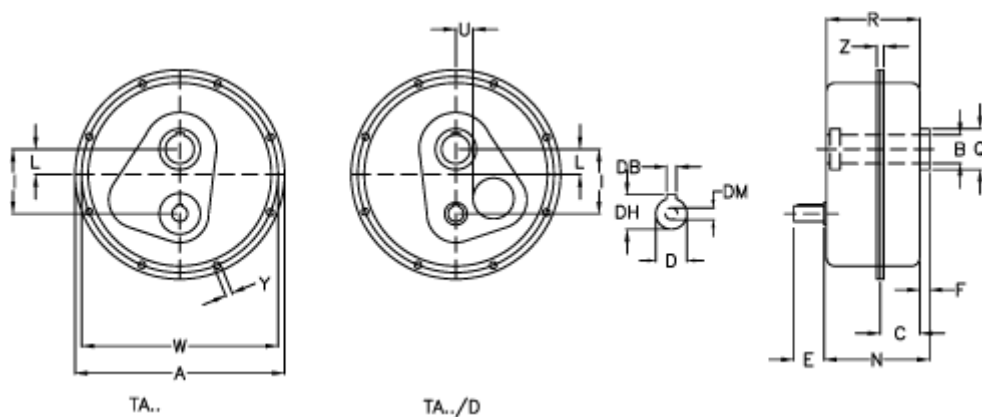

Varenummer: 29480451970
 Beskrivelse: Akselegear TA 45.45D i=19,7
 ekskl. Smøremiddel

Mål

a	= 364	E = 60	Vægt (kg) = 38
Betegnelse	= TA 45.45D	F = 15	W = 344
B G7	= 45	I = 123	Y = 9.0
C	= 62	L = 34	Z = 20.5
DB	= 8	N = 164.0	
DH	= 31.0	Q = 75	
D h6	= 28	R = 162.0	
DM	= M10	U = 33	